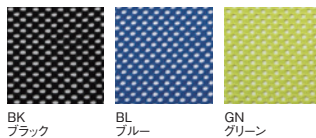

メッシュバックチェア

デスク:LDC-K127-R3(NA)  
P.074

写真はKHC-001(GN)

KHC-001

KHC-001(BL)  
ブルー JAN 063705

KHC-001(BK)+92AR  
ブラック JAN 063699

KHC-001(GN)  
グリーン JAN 063712

KHC-001

■カラーサンプル

BK  
ブラック

BL  
ブルー

GN  
グリーン

KHC-001+92AR

92AR  
JAN 054956

KHC-001

組立