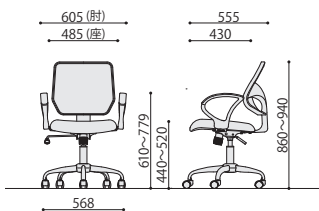

KHC-001+92AR

KHC-001

組立

メッシュバックチェア
22,800円(税抜価格)

サイズ: W485×D555×H860～940(SH440～520)mm
張地: 背/メッシュ(ポリエステル)
座/布(ポリエステル)
脚: スチール クロームメッキ
入数: 1
梱包寸数: 4.4才
梱包重量: 12kg
●座昇降(ガスシリンダー式)機能付
●ロッキング機構付

92AR

組立

オプション肘(左右セット)
*4,600円(税抜価格)

サイズ: W47×D298×H255mm
本体: 樹脂成型品(ブラック)
入数: 4
梱包寸数: 2.8才
梱包重量: 11.5kg
●対応商品 ALPHA-G、K-921、K-922、K-926、K-927、KHC-001

チェア

デスク・ワゴン
キャビネット

パーティション

テーブル

応接

ロビー

エクステリア

オフィス
アクセサリ

抗ウイルス

マネジメントチェア

オフィスチェア

GDシリーズ

メッシュバックチェア

SELASTYシリーズ

CKシリーズ

ワークツール

ELTTAシリーズ

ネ스팅チェア

シェラシリーズ

ミーティングチェア

チェア/チェア台車

ALESシリーズ

カウンターチェア

木製チェア

ダイニングチェア

折り畳みチェア

スツール/レセプションチェア

チェア価格帯リスト