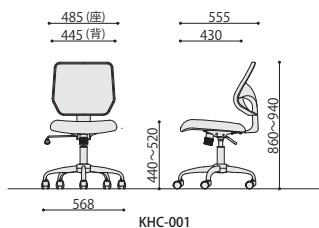

メッシュバックチェア

デスク:LDC-K127-R3(NA)  
P.074

写真はKHC-001(GN)

KHC-001

KHC-001(BL)  
ブルー JAN 063705

KHC-001(BK)+92AR  
ブラック JAN 063699

KHC-001(GN)  
グリーン JAN 063712

KHC-001

メッシュバックチェア  
22,800円(税抜価格)

サイズ: W485×D555×H860～940(SH440～520)mm  
張地: 背/メッシュ(ポリエステル)  
座/布(ポリエステル)  
脚: スチール クロームメッキ  
入数: 1  
梱包寸数: 4.4才  
梱包重量: 12kg  
●座昇降(ガスシリンダー式)機能付  
●ロッキング機構付

92AR

組立

オプション肘(左右セット)  
\*4,600円(税抜価格)

サイズ: W47×D298×H255mm  
本体: 樹脂成型品(ブラック)  
入数: 4  
梱包寸数: 2.8才  
梱包重量: 11.5kg  
●対応商品 ALPHA-G、K-921、K-922、K-926、K-927、KHC-001

チェア

デスク・ワゴン  
キャビネット

パーティション

テーブル

応接

ロビー

エクステリア